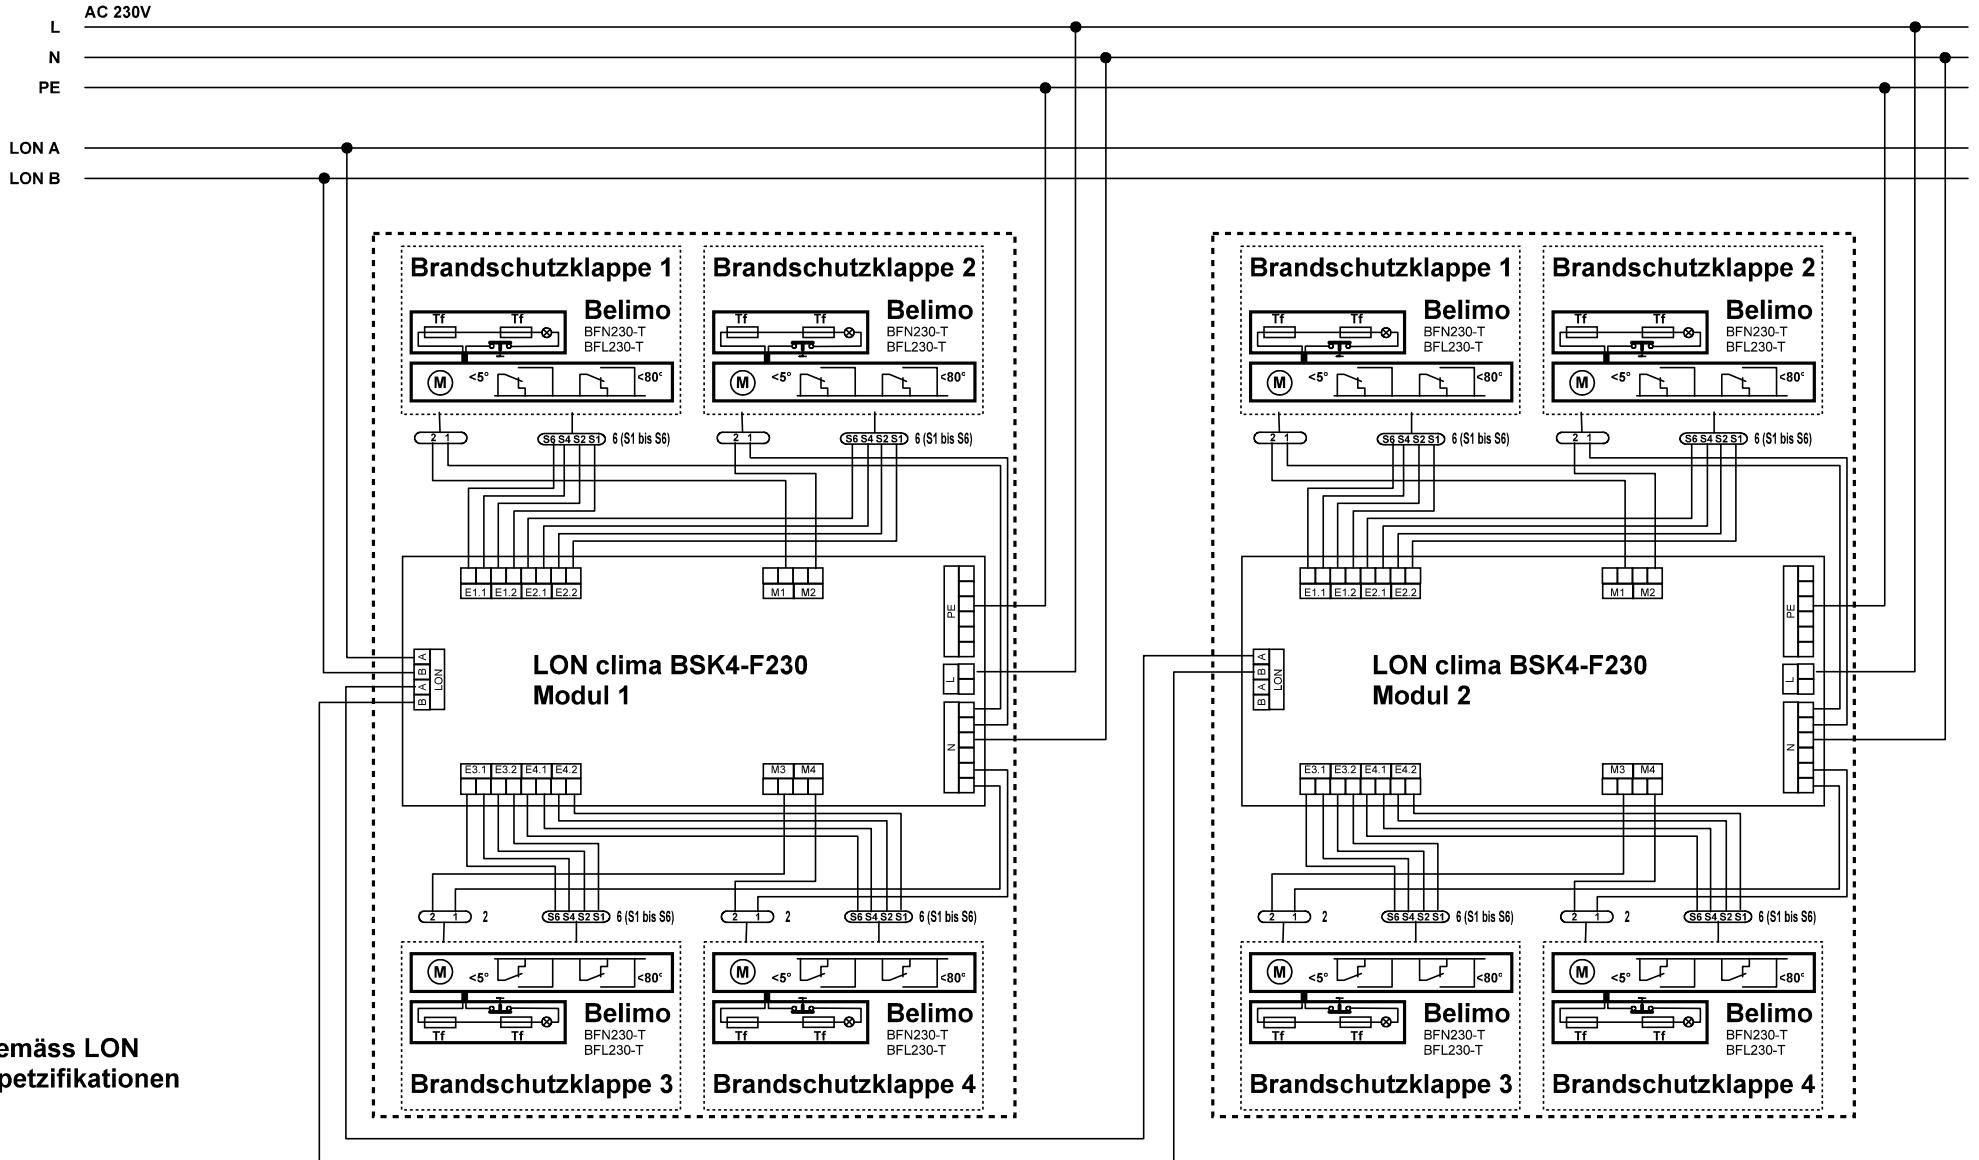

Feldebene

LON clima BSK4-F230

Feldebene

gemäss LON
Spezifikationen

Gezeichnet bei geschlossener Brandschutzklappe

Feldebene

gemäss LON
Spezifikationen

Gezeichnet bei geschlossener Brandschutzklappe