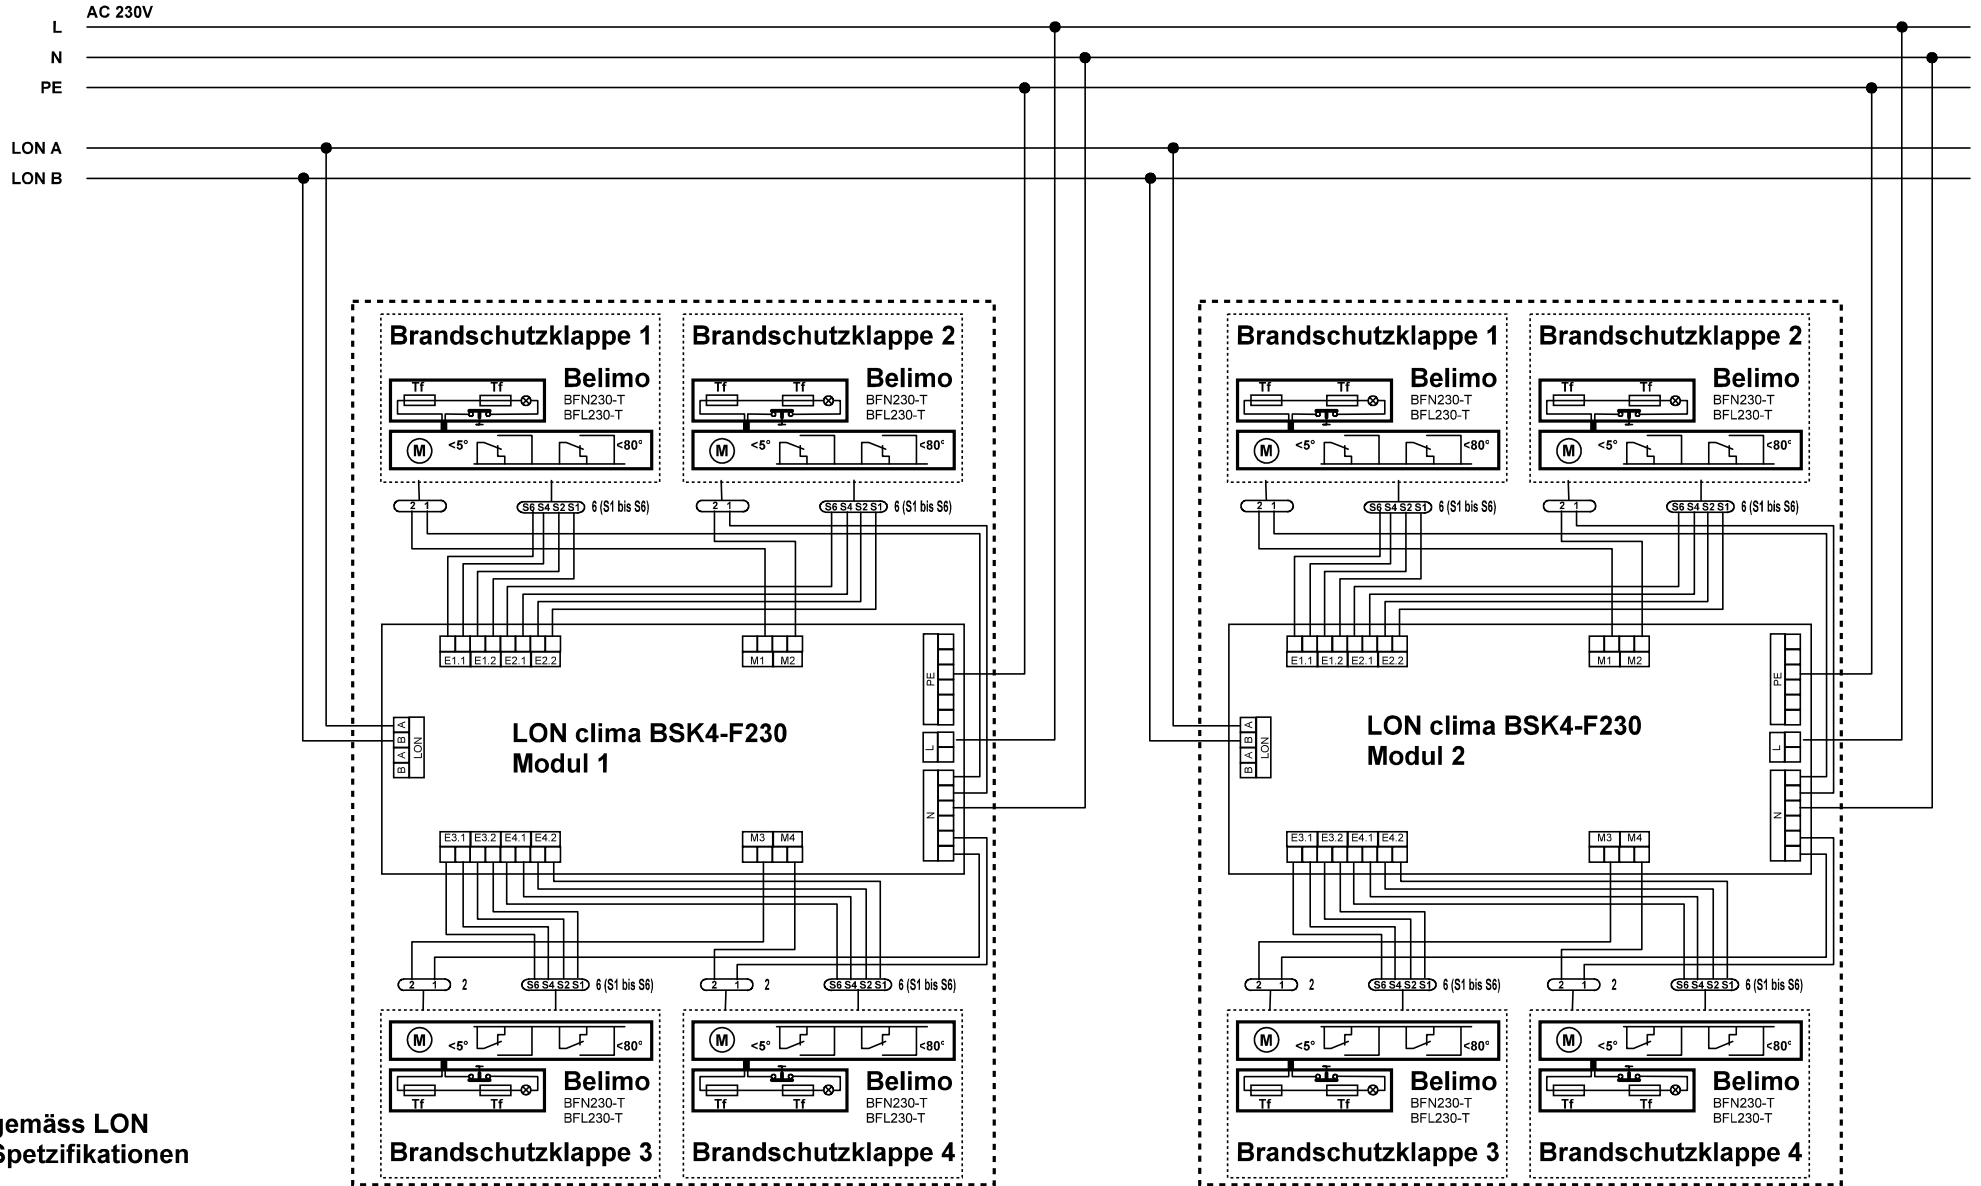

Feldebene

LON clima BSK4-F230

Feldebene

gemäss LON
Spezifikationen

Gezeichnet bei geschlossener Brandschutzklappe

Feldebene

gemäss LON
Spezifikationen

Gezeichnet bei geschlossener Brandschutzklappe