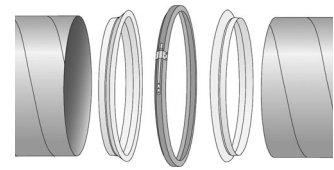

Typ:  
type:

FL

AF-SR

Artikelnummer:  
numéro d'article:

2010

2013

| Ø D, mm | Flansch<br>Flasque | 2 × Rohrflansch AF (montiert) und 1 × Spannring SR<br>2 × brides AF (assembler) et 1 × collier de serrage SR |
|---------|--------------------|--|
| 80      | CHF 14.65          |  |
| 100     | CHF 15.31          |  |
| 125     | CHF 15.31          |  |
| 150     | CHF 18.74          |  |
| 160     | CHF 18.22          |  |
| 180     | CHF 19.14          |  |
| 200     | CHF 18.80          | CHF 91.12  |
| 224     | CHF 21.52          | CHF 93.26  |
| 250     | CHF 23.76          | CHF 95.05  |
| 280     | CHF 25.48          | CHF 97.19  |
| 300     | CHF 26.93          | CHF 98.67  |
| 315     | CHF 27.85          | CHF 99.99  |
| 355     | CHF 28.38          | CHF 102.62   |
| 400     | CHF 30.36          | CHF 105.07   |
| 450     | CHF 34.45          | CHF 108.85   |
| 500     | CHF 42.24          | CHF 143.17   |
| 560     | CHF 51.84          | CHF 151.38   |
| 600     | CHF 59.40          | CHF 157.12   |
| 630     | CHF 64.68          | CHF 159.42   |
| 710     | CHF 73.92          | CHF 168.62   |
| 800     | CHF 91.08          | CHF 179.77   |
| 900     | CHF 138.60         | CHF 190.45   |
| 1000    | CHF 151.80         | CHF 297.00   |