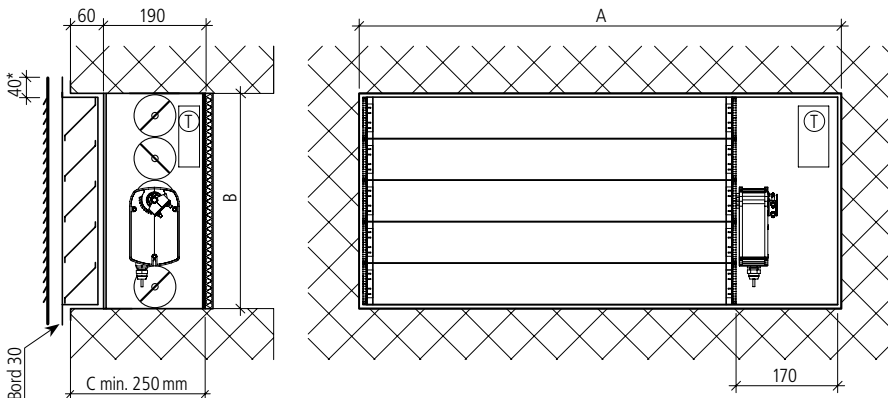

- Revisionsseite über Abdeckgitter
- Klappenblatt und Kammerblech liftschachtseitig isoliert mit 19 mm Armaflex
- Bei der Variante mit Kiemengitter KG kann die minimale Tiefe C auf 200 mm reduziert werden
- Bord Liftschachtklappe 30 mm

Liftschachtklappe (Standard verzinkt)

Abdeckgitter

Anzahl	Aussparung		Länge Zarge	Typ		Oberflächenbehandlung	Material			
	A	B	C (min. 250 mm)	WS	KG		RAL- oder NCS-Farbe	Alu	V2A	V4A
				<input type="checkbox"/>	<input type="checkbox"/>		<input type="checkbox"/>	<input type="checkbox"/>	<input type="checkbox"/>	<input type="checkbox"/>
				<input type="checkbox"/>	<input type="checkbox"/>		<input type="checkbox"/>	<input type="checkbox"/>	<input type="checkbox"/>	<input type="checkbox"/>
				<input type="checkbox"/>	<input type="checkbox"/>		<input type="checkbox"/>	<input type="checkbox"/>	<input type="checkbox"/>	<input type="checkbox"/>
				<input type="checkbox"/>	<input type="checkbox"/>		<input type="checkbox"/>	<input type="checkbox"/>	<input type="checkbox"/>	<input type="checkbox"/>
				<input type="checkbox"/>	<input type="checkbox"/>		<input type="checkbox"/>	<input type="checkbox"/>	<input type="checkbox"/>	<input type="checkbox"/>